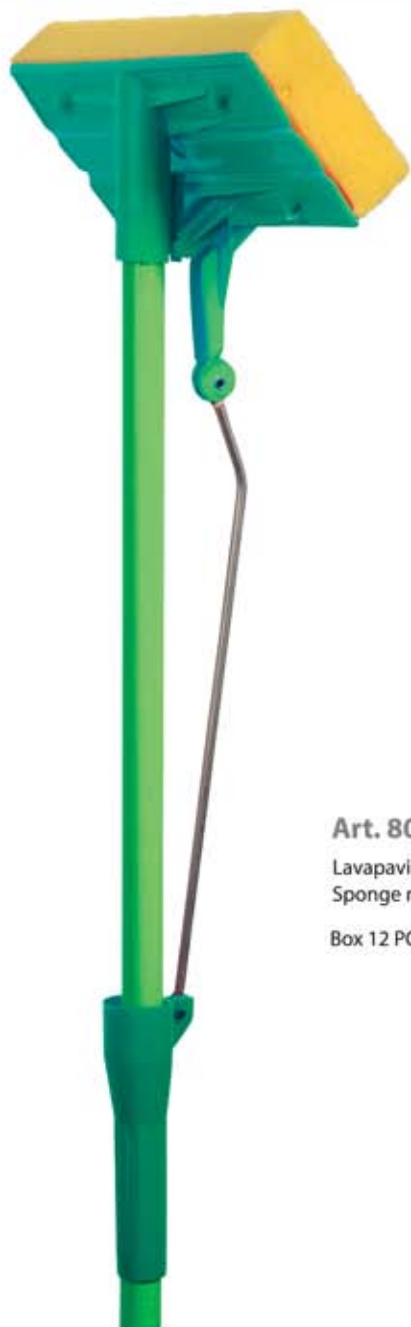

Art. 8000

Lavapavimento con manico
Sponge mop whit handle

Box 12 PCS | cm. 132 x 26 x 13 | 268 PCS m² | Q.tà x PLT. 51 Box